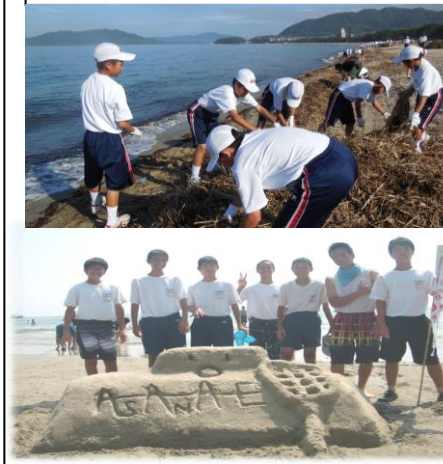

7月

- ・クリーン光大作戦
- ・あさなえ学習支援
- ・小学生水泳指導
- ・サンドアート in 光