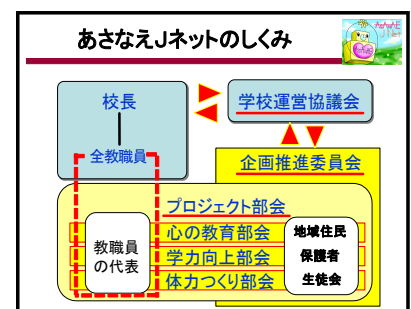

「あさなえ学園運営協議会」は、浅江小中の委員の方々と学校関係者が一同に介して行われました。委員の方々への委嘱が行われた後、会長・副会長が選出され、学園の経営方針や浅江小・中学校の学校経営方針などが確認されました。その後、小・中学校がそれぞれの会場に分かれ、「学校運営協議会」を行いました。

あさなえ学園運営協議会

学校運営協議会

その後、小・中学校がそれぞれの会場に分かれ、「学校運営協議会」を行いました。

<主な協議内容>

- 令和2年度「あさなえ学園の経営」について
- 令和2年度「あさなえJネット」の取組について

あさなえJネットの特徴は三層構造

あさなえJネットは、プロジェクト部会として、まず3部会（心の教育部会、学力向上部会、体力づくり部会）ごとに活動目的、計画、方法などを協議します。その結果を、企画推進委員会で多角的に検討します。さらに、学校運営協議会にて審議、承認を受けます。

プロジェクト部会・企画推進委員会は、平成28年度から生徒会、平成29年度からPTAの参画による取組となり、生徒や保護者の意見を反映し、更なる充実を図っていきます。